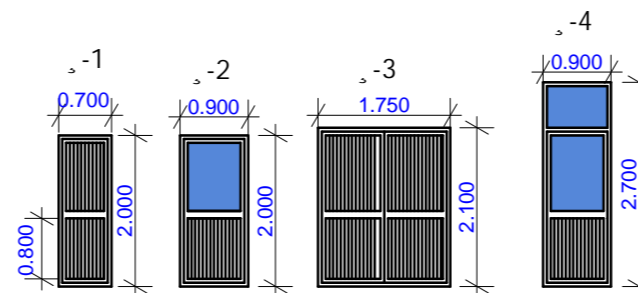

Ենթակարգի անվանումը	Ենթակարգի համար	Տեսակ	Փակեցման շրջանի մակերես (մ²)	Փակեցման քանակ	Փակեցման մակերես (մ²)		
					Այս օբյեկտի մակերես	Ընդամենը	Մնացորդ
Փակեցման շրջան	-1	700X2000	1,4	21	29.4		
Փակեցման շրջան	-2	900x2000	1,8	33	59.4		
Փակեցման շրջան	-3	2750x2100	3,68	1	3.68		
Փակեցման շրջան	-4	900x2700	2,43	7	17		
		Այս օբյեկտի մակերես			109.48		

Նկար 1. Փակեցման շրջանների տեսակները:

	Է. Երևան, ՄԱՍՈՒՆ-ՍԵՐՄԱՆ ԿԱՐՅԱԿԱՆ ՇՐՋԱՆ ԱՌԽԱԿԻ 91 N 96 ՄԱՍԻՆՍՏՐԱՏՈՒ ՀԻՄՆԱԿԱՆ ԼՈՒՍՏԱԿԱՆԷՐ:		փակեցման N § 0-ԱՅԻՍՏՐԱՏՈՒՆ-14/43-3		
	ՎՃԱՐՄԱՆ Ե. ՊՅԵՐԻ ՄՅՍ		ՀԱՄԱՐՈՒՄԻ ՍԵՐՄԱՆ ԿԱՐՅԱԿԱՆ ԼՈՒՍՏԱԿԱՆԷՐ:	օճի շրջան	Աճի ՕՔ-13
		ՏԵԼԵՖՈՆԱԿԱՆ ՀԱՐՑԱԿԱՆ ԿԵՆՏՐՈՆ ՏԵԼԵՖՈՆԱԿԱՆ ԿԵՆՏՐՈՆ	§ 0-ՊՅԻՍՏՐԱՏՈՒՆՆԵՐԻ ԵՂՈՒՄ		